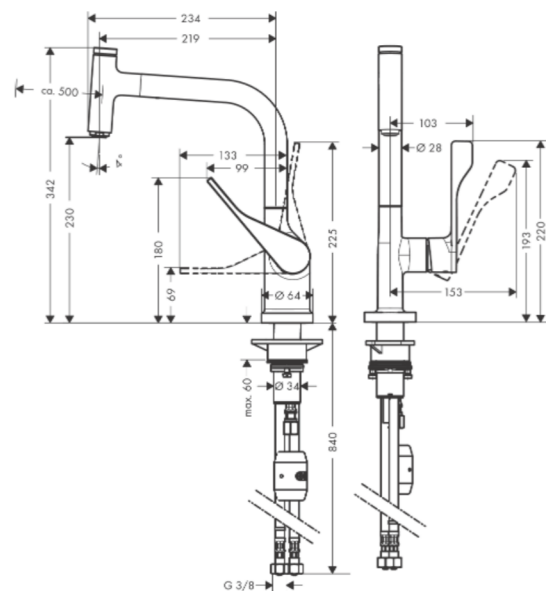

AXOR Citterio
Einhebel-Küchenmischer Select 230 mit Ausziehauslauf
 Oberflächen: **Polished Gold Optic** Artikelnummer: **39861990**

Merkmale

- ComfortZone 230
- Schwenkbereich einstellbar in 2 Stufen auf 110° oder 150°
- Normalstrahl
- Select-Knopf zum komfortablen An- und Abstellen des Wasserstrahls
- MagFit magnetische Brausehalterung
- maximale Durchflussmenge bei 3 bar: 9 l/min
- Keramikmischsystem
- Temperaturbegrenzung einstellbar
- Rückflussverhinderer integriert
- für Durchlauferhitzer geeignet
- DVGW NW-6506BT0603
- P-IX 28881/IA

Technologie

Produktabbildung

Maßzeichnung

AXOR Citterio
Einhebel-Küchenmischer Select 230 mit Ausziehauslauf
Oberflächen: **Polished Gold Optic** Artikelnummer: **39861990**

Durchflussdiagramm