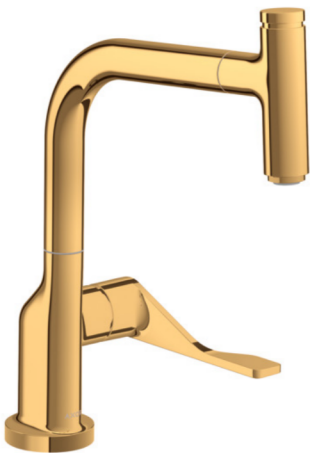

AXOR Citterio
Einhebel-Küchenmischer Select 230 mit Ausziehauslauf
 Oberflächen: **Polished Gold Optic** Artikelnummer: **39861990**

Merkmale

- ComfortZone 230
- Schwenkbereich einstellbar in 2 Stufen auf 110° oder 150°
- Normalstrahl
- Select-Knopf zum komfortablen An- und Abstellen des Wasserstrahls
- MagFit magnetische Brausehalterung
- maximale Durchflussmenge bei 3 bar: 9 l/min
- Keramikmischsystem
- Temperaturbegrenzung einstellbar
- Rückflussverhinderer integriert
- für Durchlauferhitzer geeignet
- DVGW NW-6506BT0603
- P-IX 28881/IA

Technologie

Produktabbildung

Maßzeichnung

AXOR Citterio
Einhebel-Küchenmischer Select 230 mit Ausziehauslauf
Oberflächen: **Polished Gold Optic** Artikelnummer: **39861990**

Durchflussdiagramm